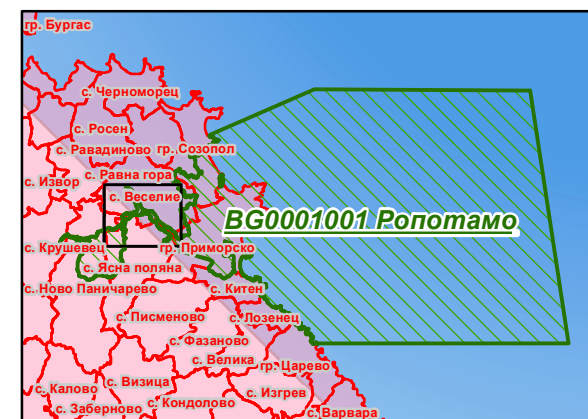

Защитена зона BG0001001 "Ропотамо"

- Землища
 - Общини
 - Области
 - Защитена зона
- Вид територия (Кадастрална)**
- Урбанизирана
 - Територия на
 - Земеделска
 - Горска
 - Територия, заета от води и водни
- Биогеографски**
- Алпийски
 - Черноморски
 - Континентален

1:25,000