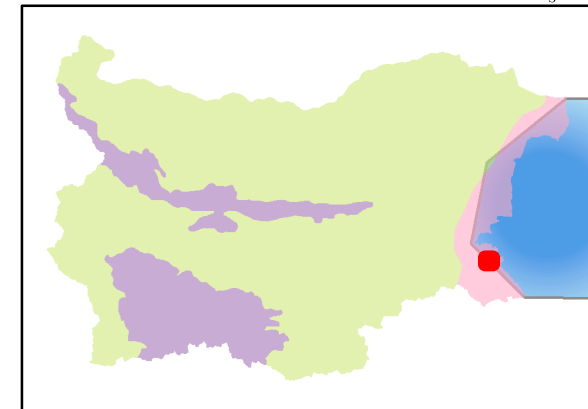

Защитена зона BG0001001 "Ропотамо"

- Землища
 - Общини
 - Области
 - Защитена зона
- Вид територия (Кадастрална)**
- Урбанизирана
 - Територия на
 - Земеделска
 - Горска
 - Територия, заета от води и водни
- Биогеографски**
- Алпийски
 - Черноморски
 - Континентален

1:25,000