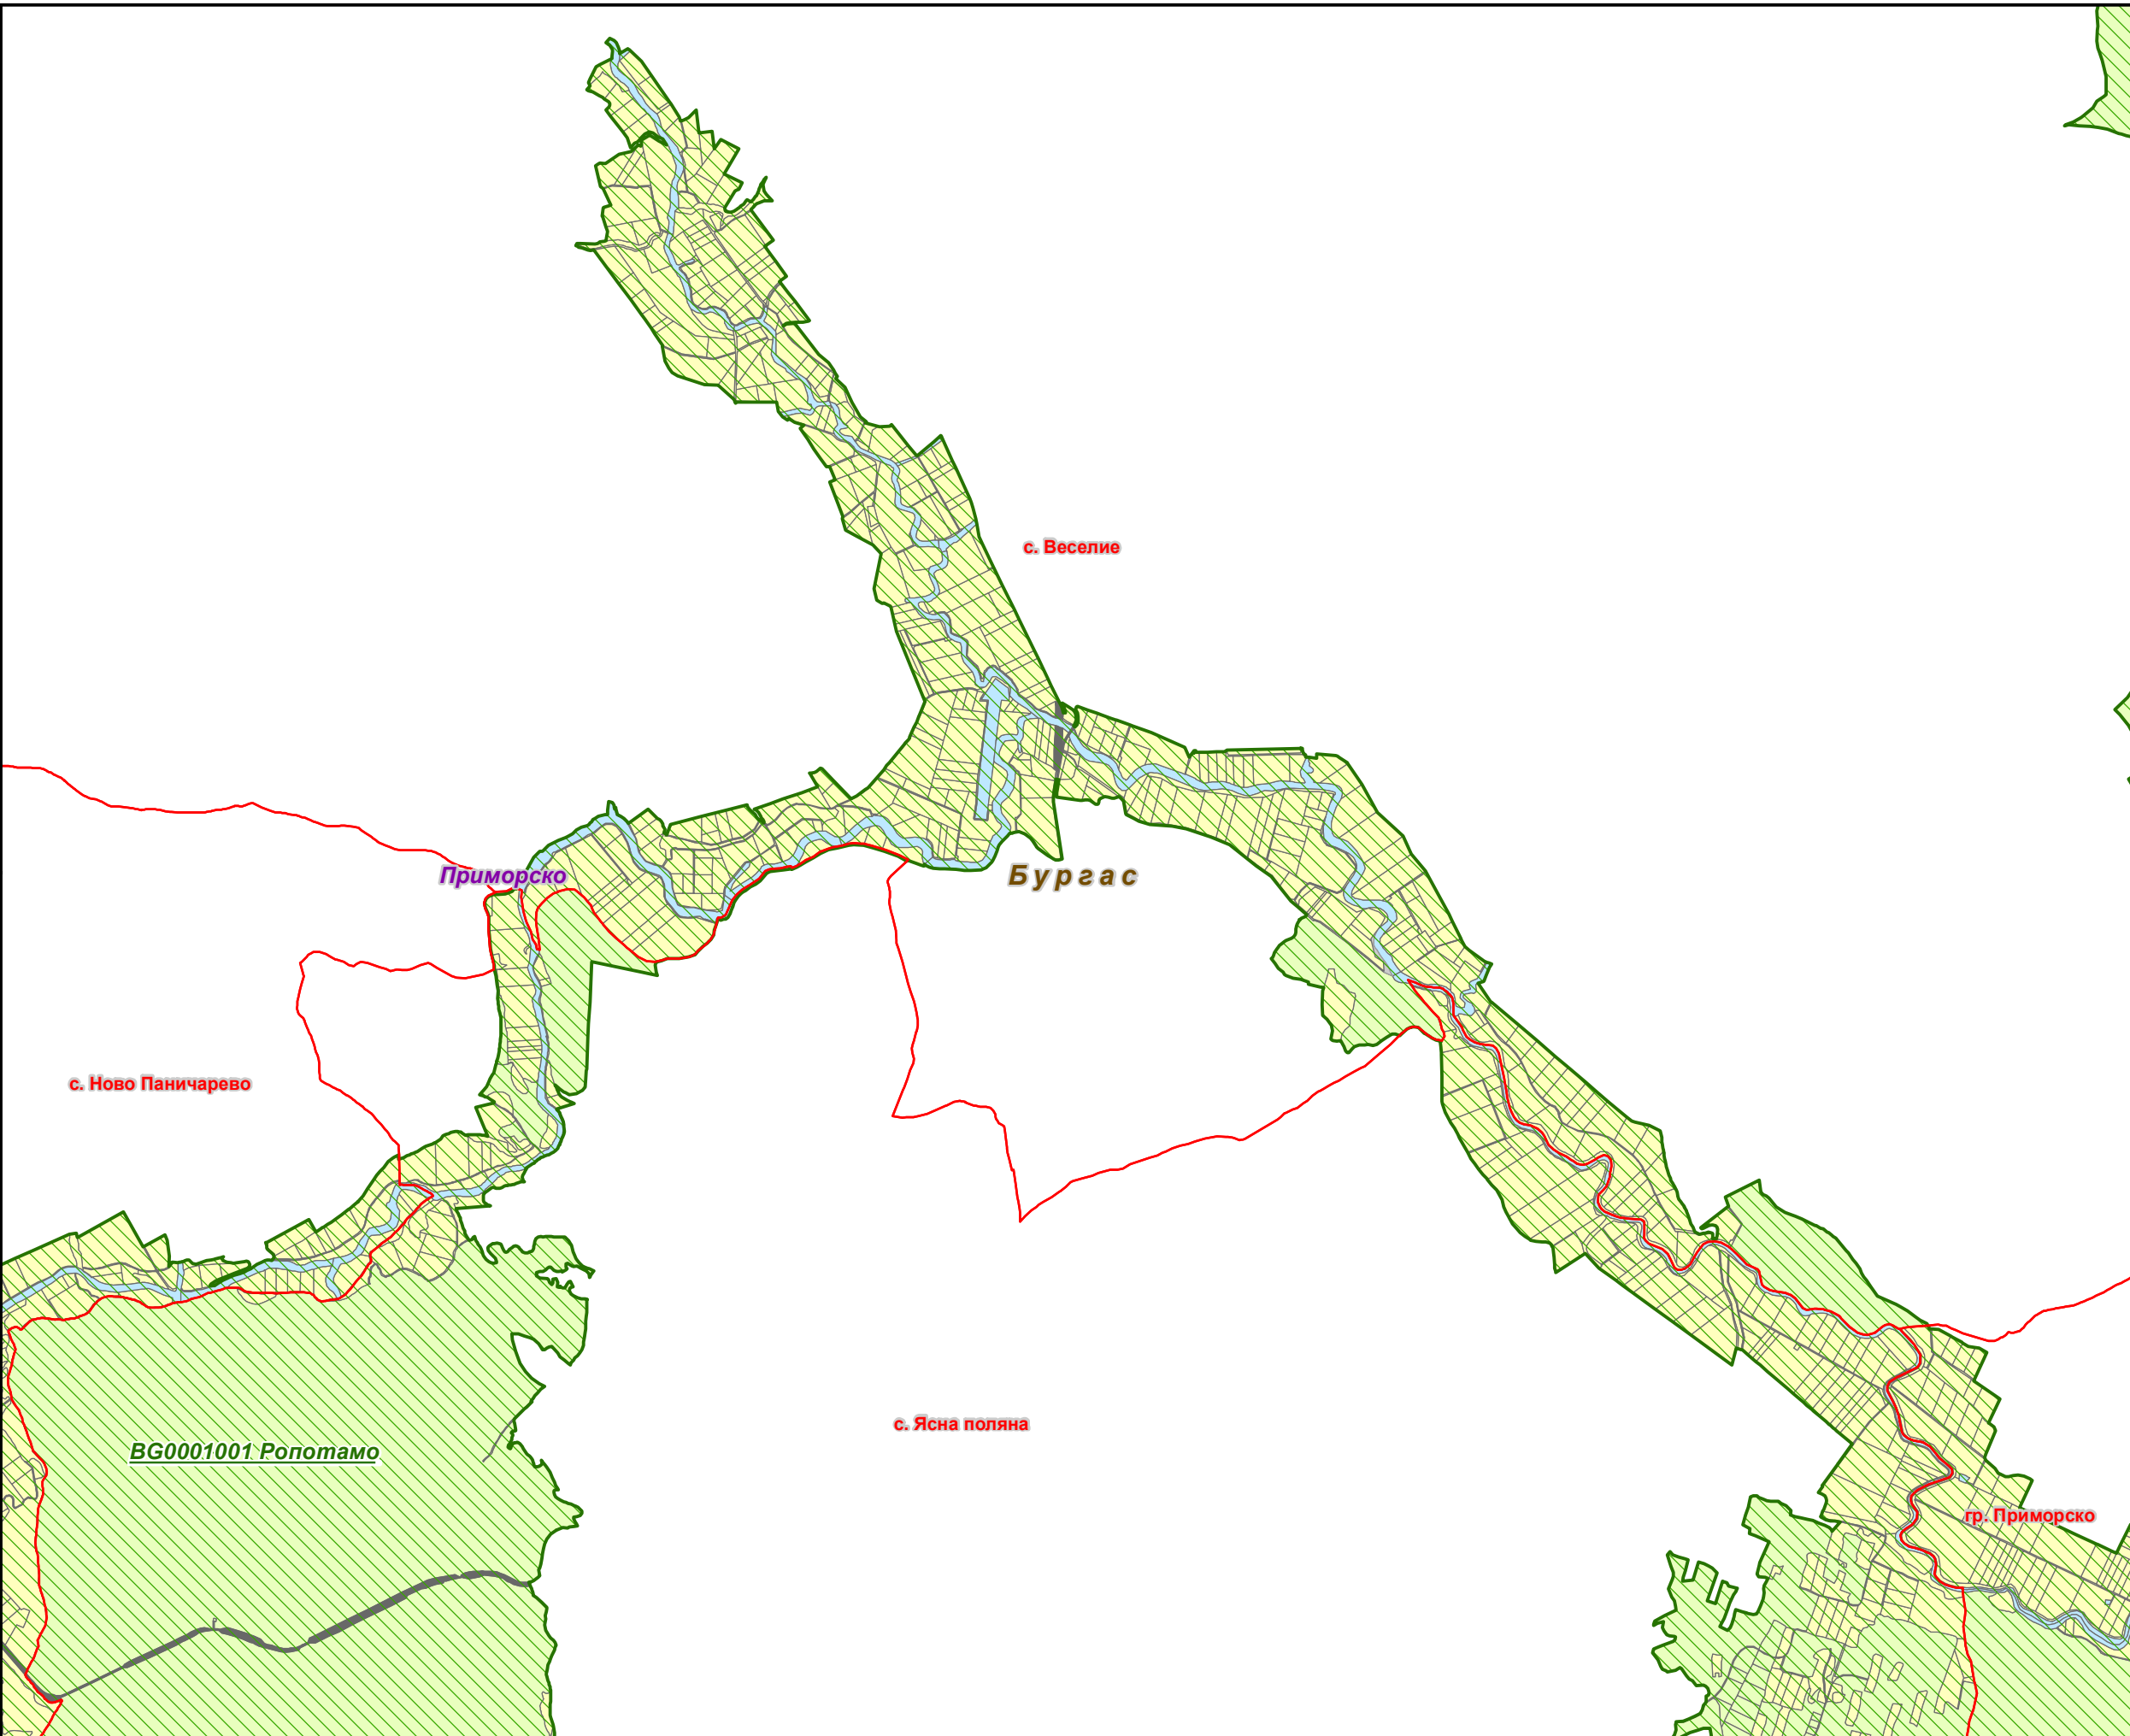

Защитена зона BG0001001 "Ропотамо"

- Землища
 - Общини
 - Области
 - Защитена зона
- Вид територия (Кадастрална)**
- Урбанизирана
 - Територия на
 - Земеделска
 - Горска
 - Територия, заета от води и водни
- Биогеографски**
- Алпийски
 - Черноморски
 - Континентален

1:25,000