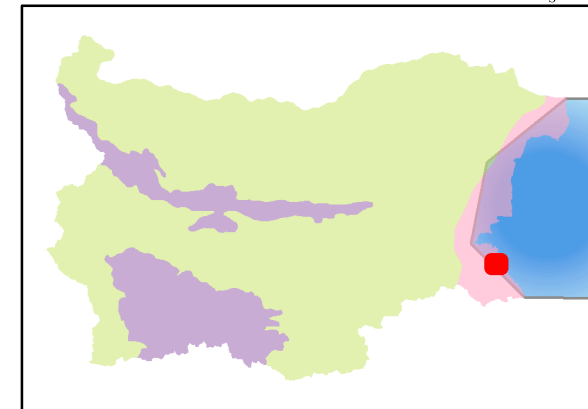

Защитена зона BG0001001 "Ропотамо"

- Землища
 - Общини
 - Области
 - Защитена зона
- Вид територия (Кадастрална карта)**
- Урбанизирана
 - Територия на транспорта
 - Земеделска
 - Горска
 - Територия, заета от води и водни обекти
 - Защитена
- Биогеографски райони**
- Алпийски
 - Черноморски
 - Континентален

1:31,000