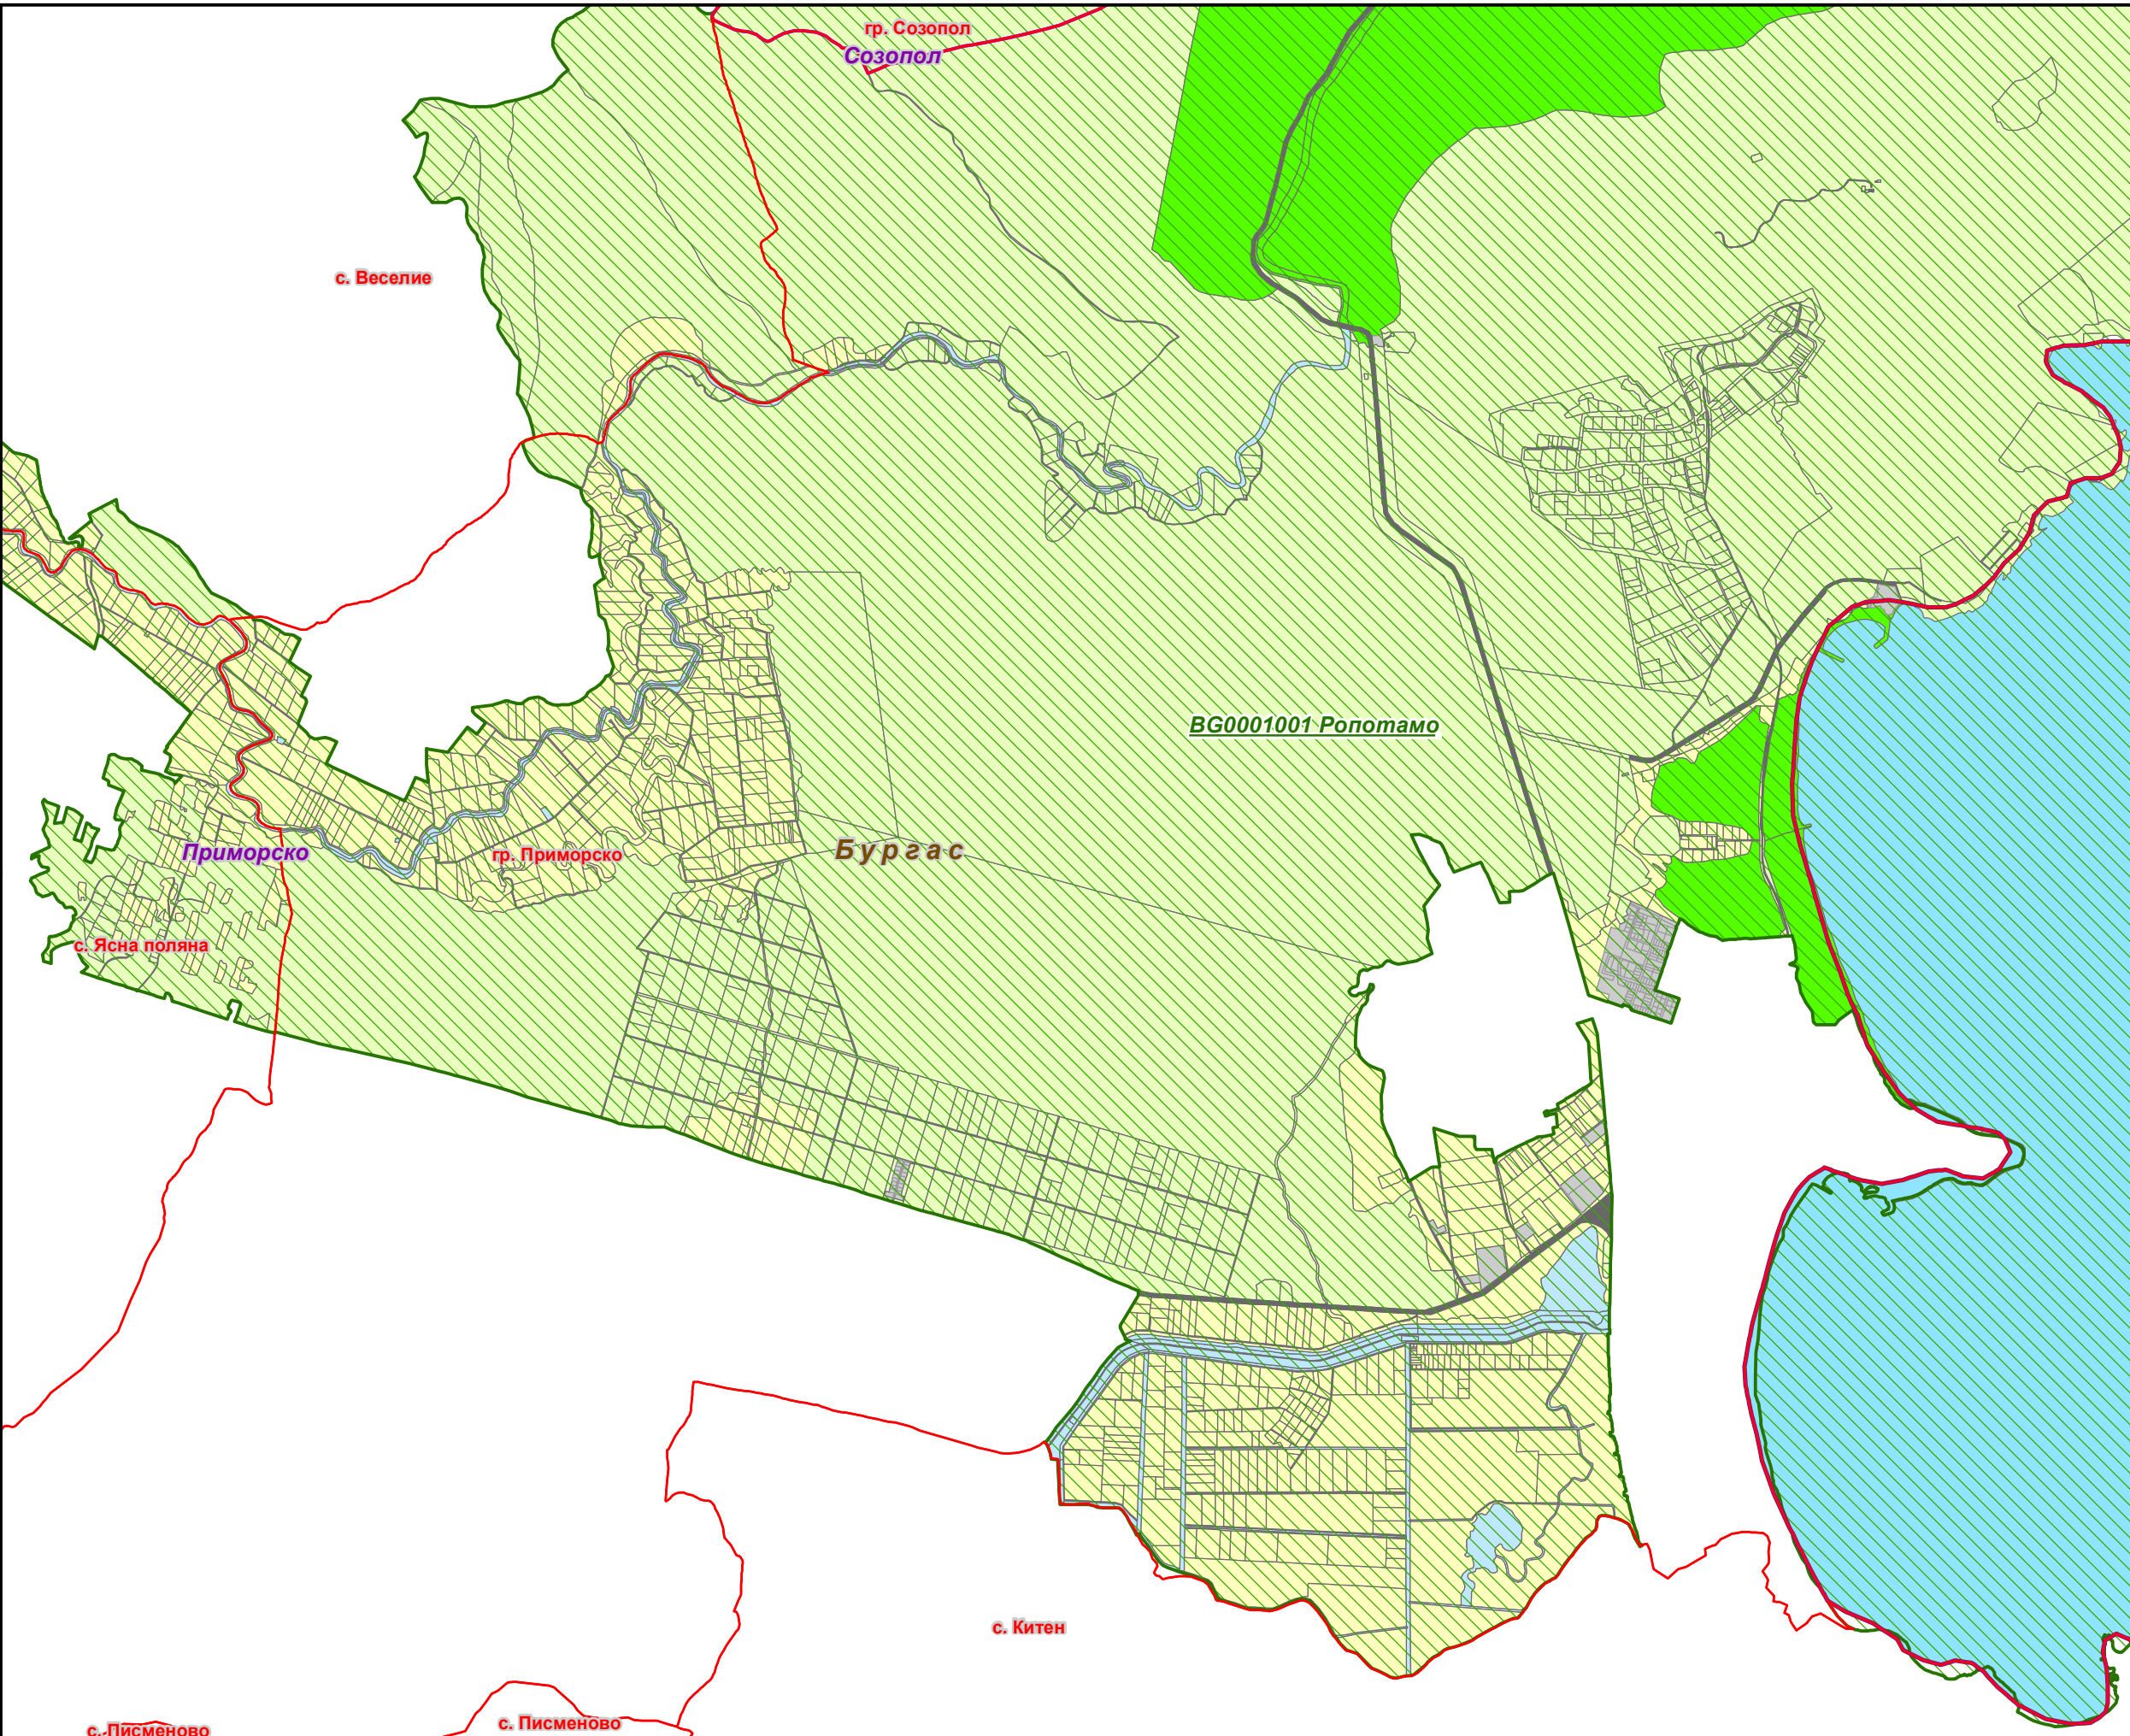

Защитена зона BG0001001 "Ропотамо"

- Землища
 - Общини
 - Области
 - Защитена зона
- Вид територия (Кадастрална карта)**
- Урбанизирана
 - Територия на транспорта
 - Земеделска
 - Горска
 - Територия, заета от води и водни обекти
 - Защитена
- Биогеографски райони**
- Алпийски
 - Черноморски
 - Континентален

1:31,000