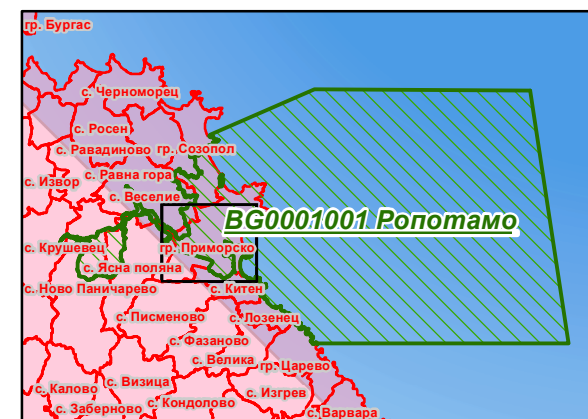

Защитена зона BG0001001 "Ропотамо"

- Землища
 - Общини
 - Области
 - Защитена зона
- Вид територия (Кадастрална карта)**
- Урбанизирана
 - Територия на транспорта
 - Земеделска
 - Горска
 - Територия, заета от води и водни обекти
 - Защитена
- Биогеографски райони**
- Алпийски
 - Черноморски
 - Континентален

1:31,000