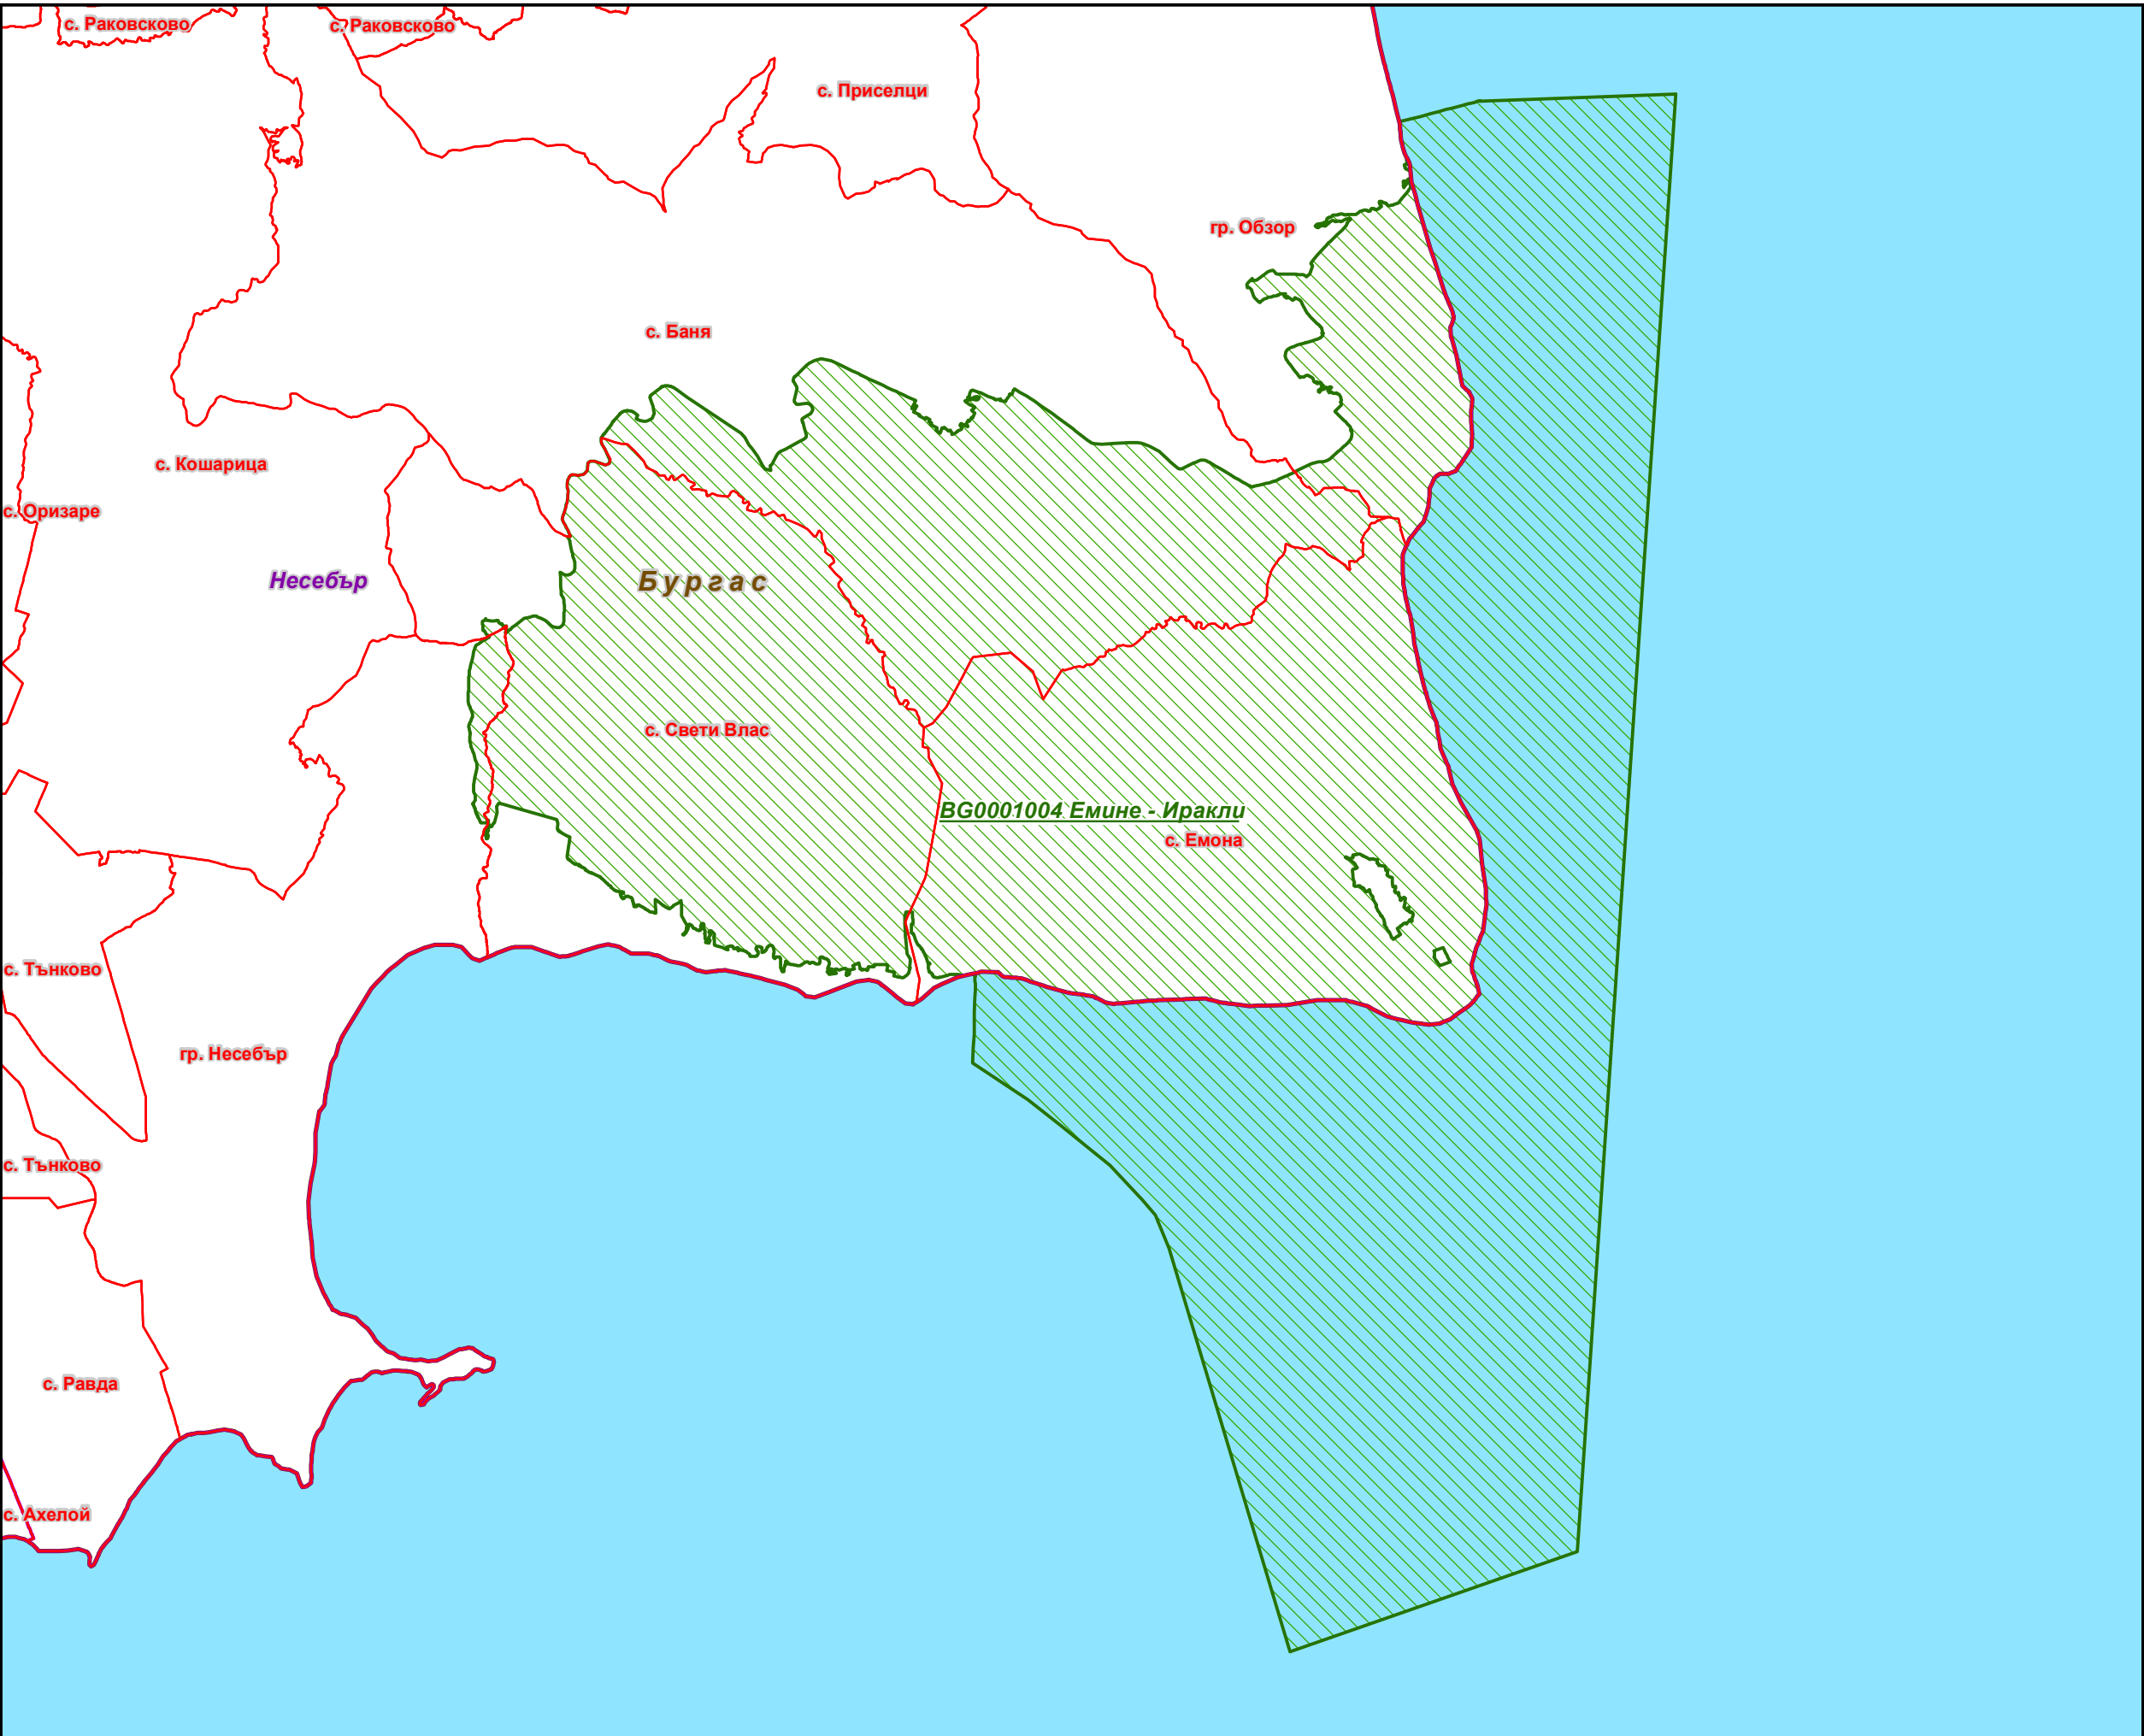

Защитена зона BG0001004 „Емине - Иракли“

- Землища
 - Общини
 - Области
 - Защитена зона
- Биогеографски райони**
- Алпийски
 - Черноморски
 - Континентален

1:85,000