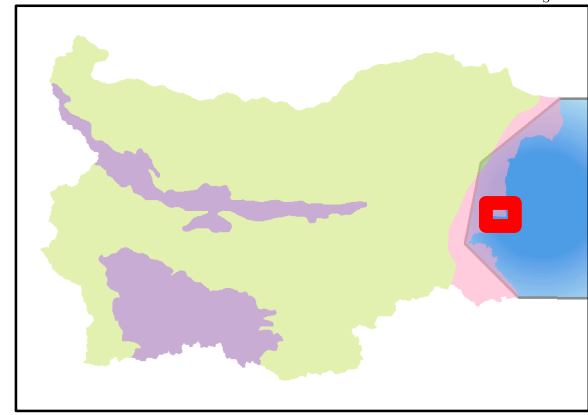

Защитена зона BG0001004 „Емине - Иракли“

- Землища
 - Общини
 - Области
 - Защитена зона
- Биогеографски райони**
- Алпийски
 - Черноморски
 - Континентален

1:85,000