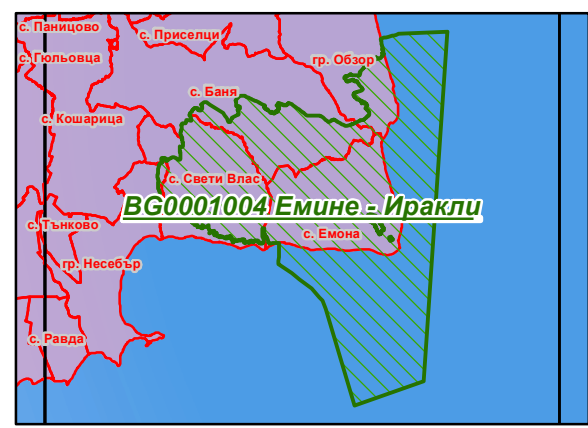

Защитена зона BG0001004 „Емине - Иракли“

- Землища
 - Общини
 - Области
 - Защитена зона
- Биогеографски райони**
- Алпийски
 - Черноморски
 - Континентален

1:85,000