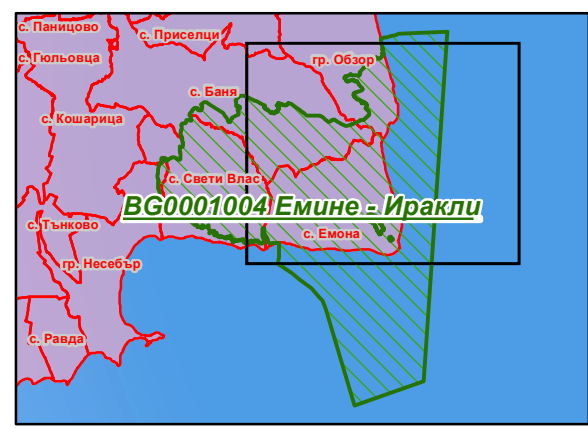

Защитена зона BG0001004 „Емине - Иракли“

- Землища
 - Общини
 - Области
 - Защитена зона
- Вид територия (Кадастрална карта)**
- Урбанизирана
 - Територия на транспорта
 - Земеделска
 - Горска
 - Територия, заета от води и водни обекти
 - Защитена
 - Нарушена
- Биогеографски райони**
- Алпийски
 - Черноморски
 - Континентален