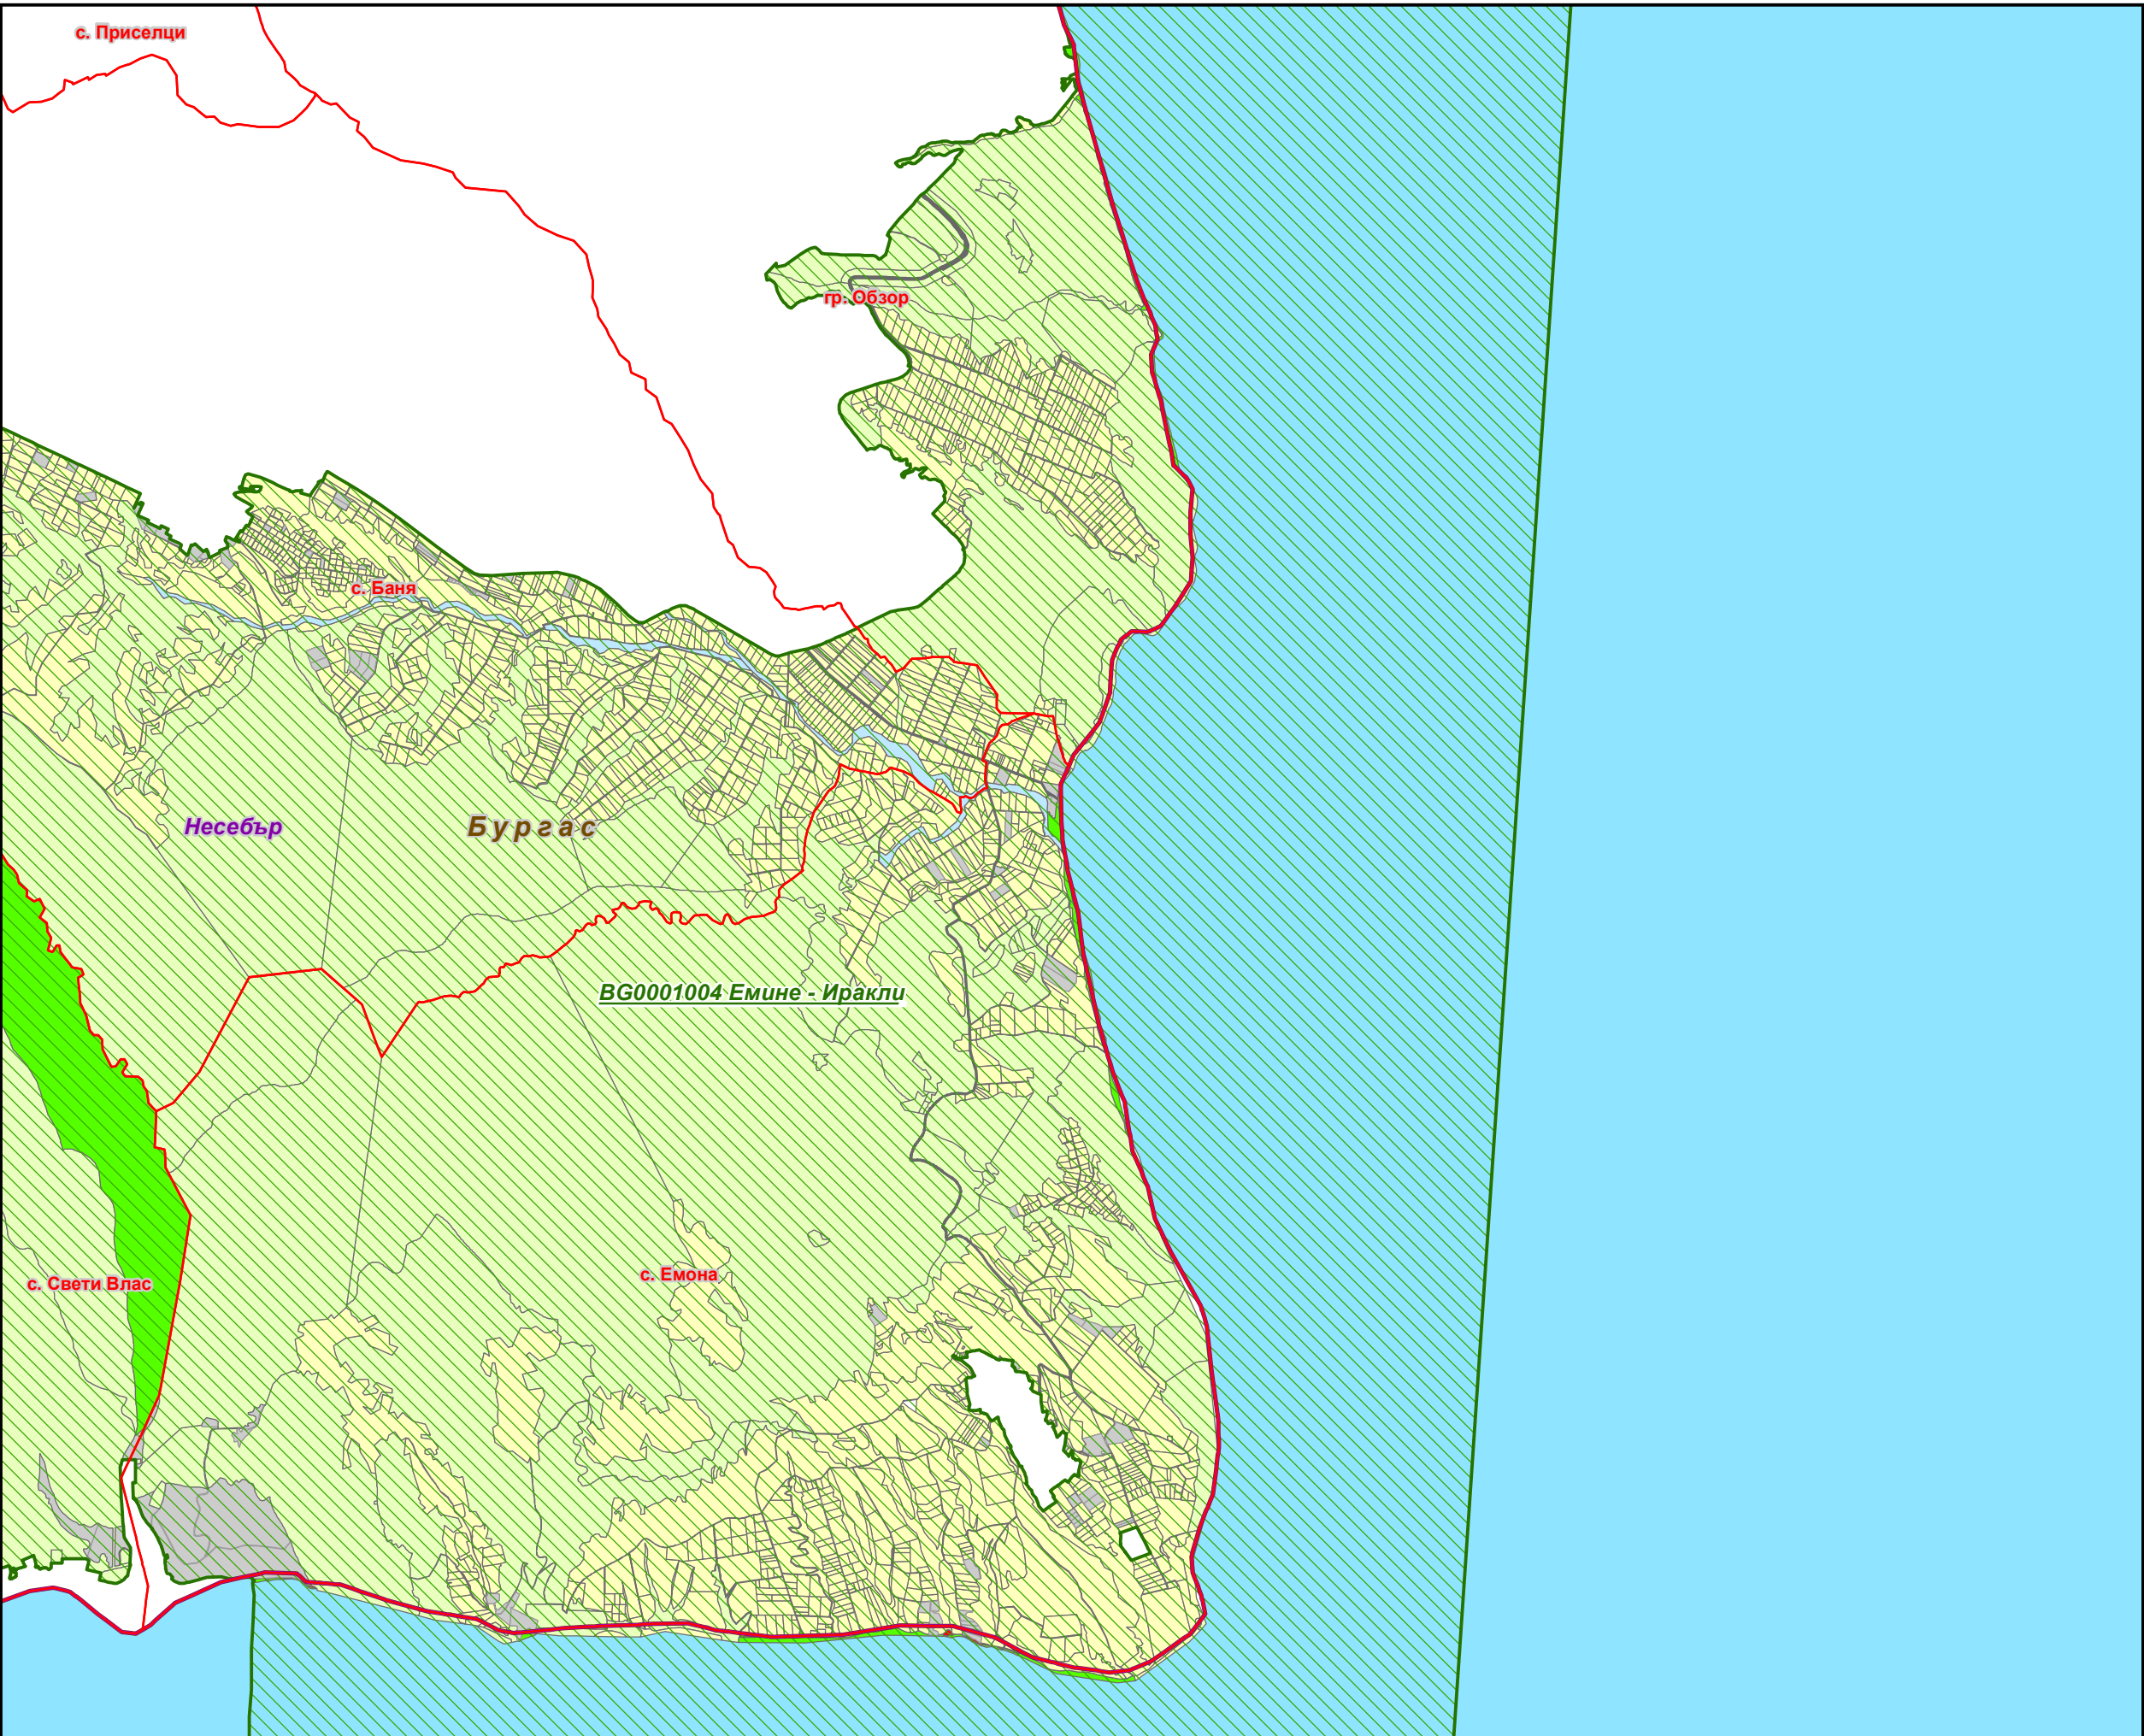

Защитена зона BG0001004 „Емине - Иракли“

- Землища
 - Общини
 - Области
 - Защитена зона
- Вид територия (Кадастрална карта)**
- Урбанизирана
 - Територия на транспорта
 - Земеделска
 - Горска
 - Територия, заета от води и водни обекти
 - Защитена
 - Нарушена
- Биогеографски райони**
- Алпийски
 - Черноморски
 - Континентален

1:45,000