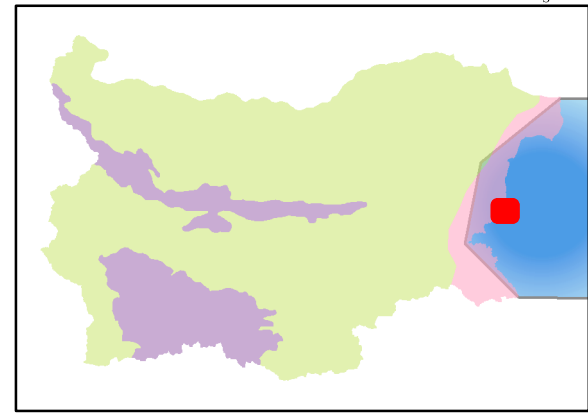

Защитена зона BG0001004 „Емине - Иракли“

- Землища
 - Общини
 - Области
 - Защитена зона
- Вид територия (Кадастрална карта)**
- Урбанизирана
 - Територия на транспорта
 - Земеделска
 - Горска
 - Територия, заета от води и водни обекти
 - Защитена
 - Нарушена
- Биогеографски райони**
- Алпийски
 - Черноморски
 - Континентален