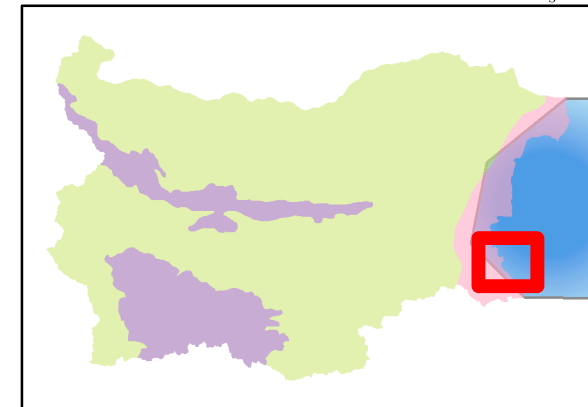

Защитена зона BG0001001 "Ропотамо"

- Землища
 - Общини
 - Области
 - Защитена зона
- Биогеографски райони**
- Алпийски
 - Черноморски
 - Континентален

1:175,000