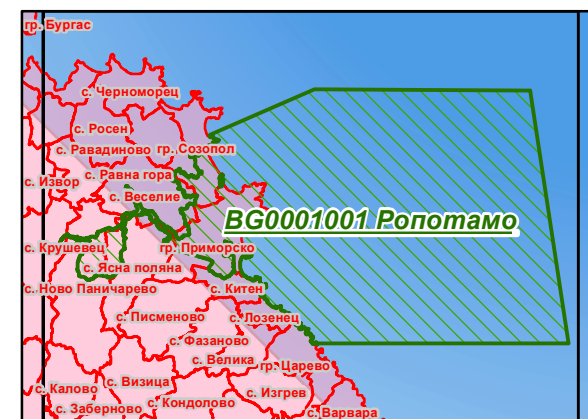

Защитена зона BG0001001 "Ропотамо"

- Землища
 - Общини
 - Области
 - Защитена зона
- Биогеографски райони**
- Алпийски
 - Черноморски
 - Континентален

1:175,000