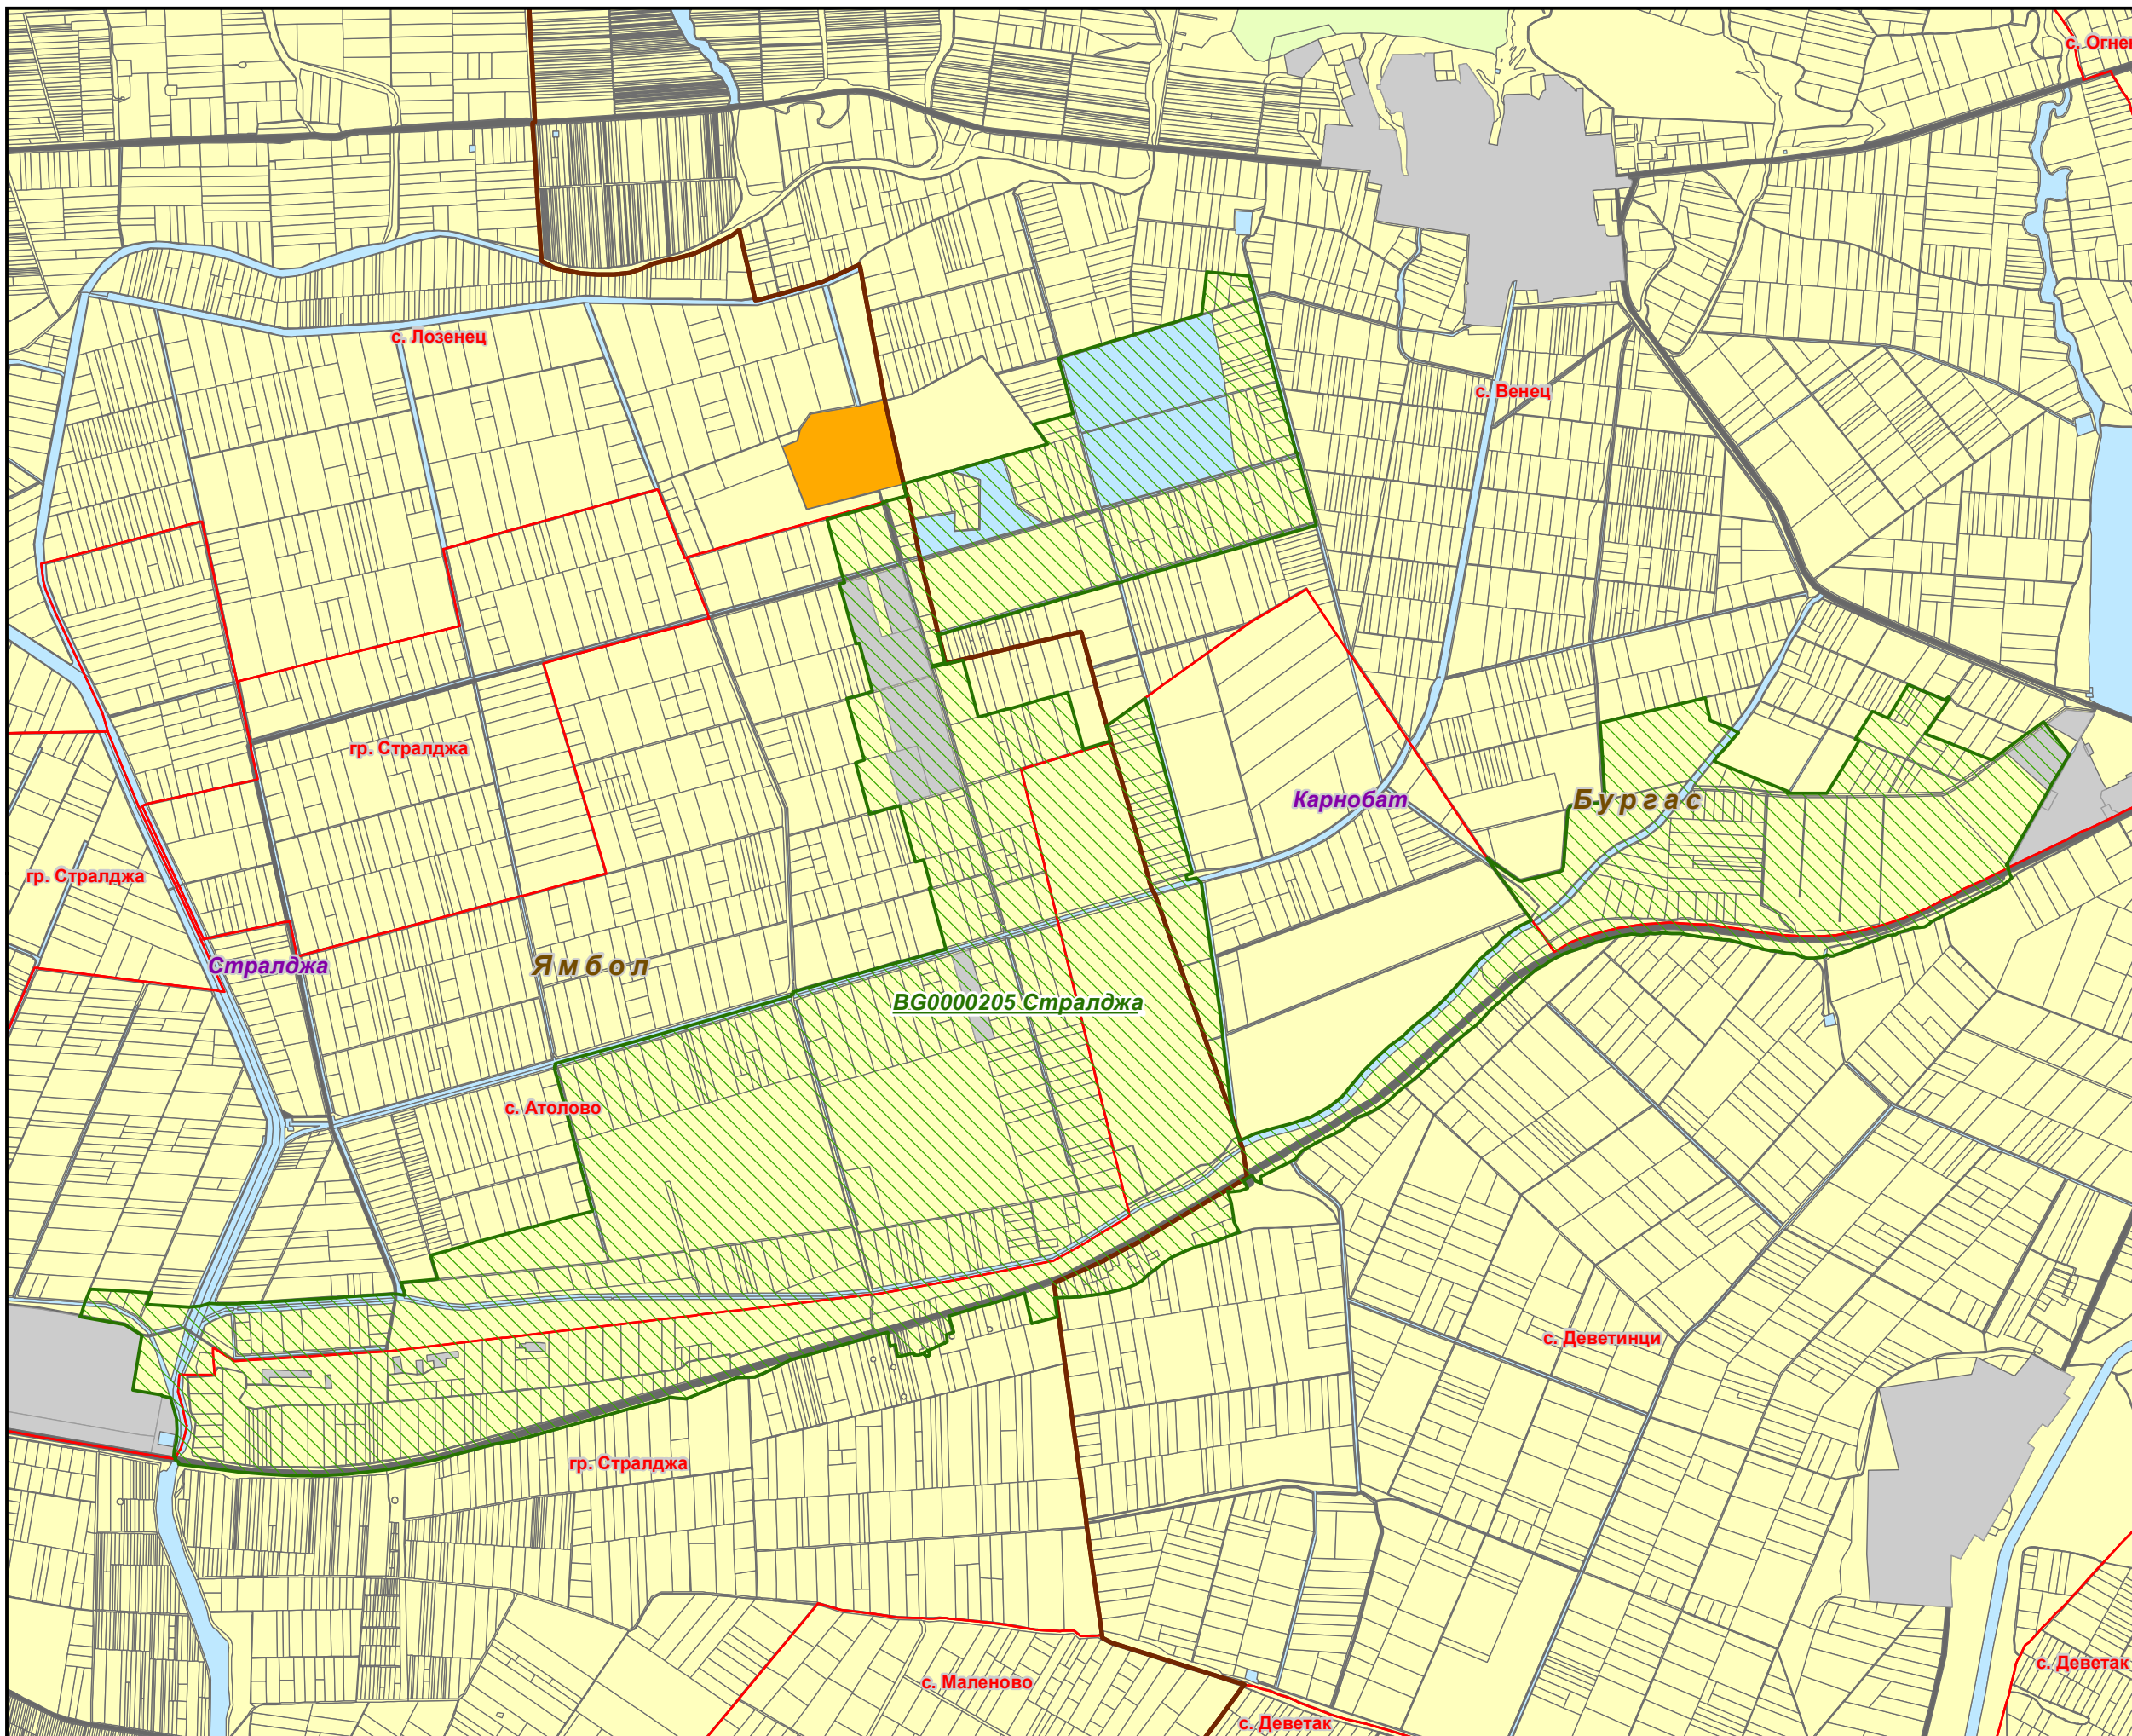

Защитена зона BG0000205 "Стралджа"

- Защитена зона
- Защитена зона (SCI)
- Области
- Общини
- Землища
- Биогеографски райони**
- Алпийски
- Черноморски
- Континентален
- Вид територия (КВС)**
- Селско стопанство
- Горско стопанство
- Населени места
- Повърхностни води
- Добив на полезни изкопаеми
- Транспорт (жп, държавна пътна мрежа)
- Вид територия (Кадастрална карта)**
- Урбанизирана
- Територия на транспорта
- Земеделска
- Територия, заета от води и водни обекти